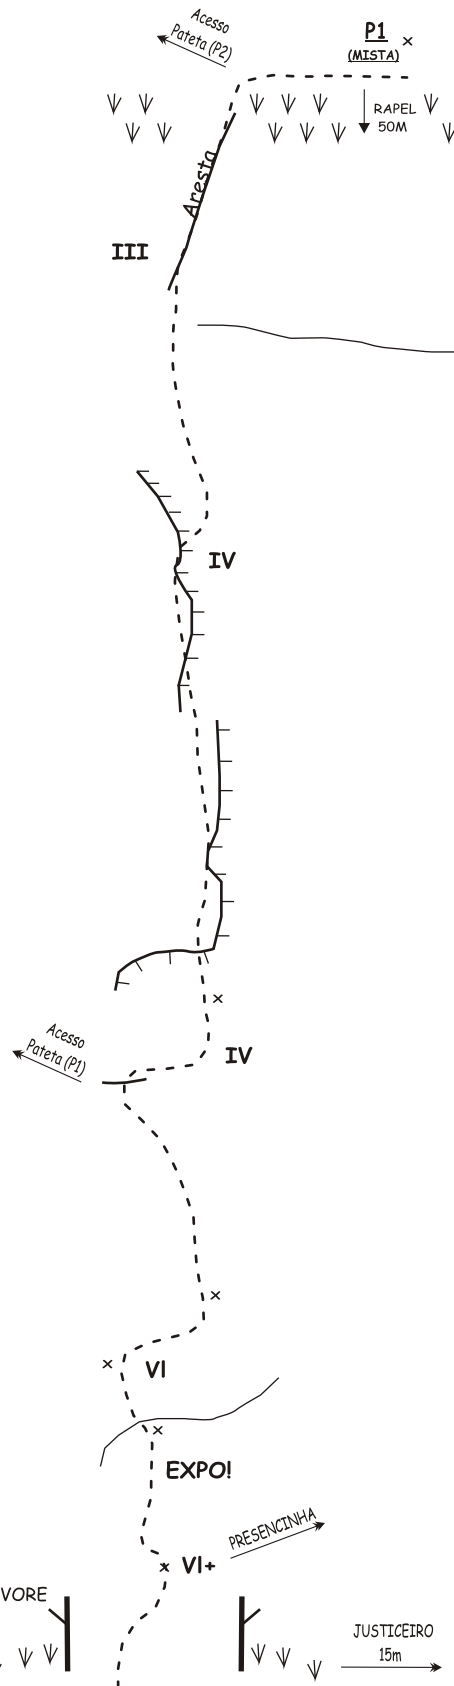

Via "CAPITÃO PRESENÇA"

Localização: Face norte da Ana Chata, entre as vias Justiceiro e Pateta. Rapel possível com 2 cordas.

Equipo: corda de 60m; 10 costuras; 1 jogo de nuts; friends pequenos e médios (até o 2).

Conquistadores: Fernando Aranha e Roberto Sponchiado (Beto). Março de 2006.

Grausugerido: 5^o+VI+E2(90m)